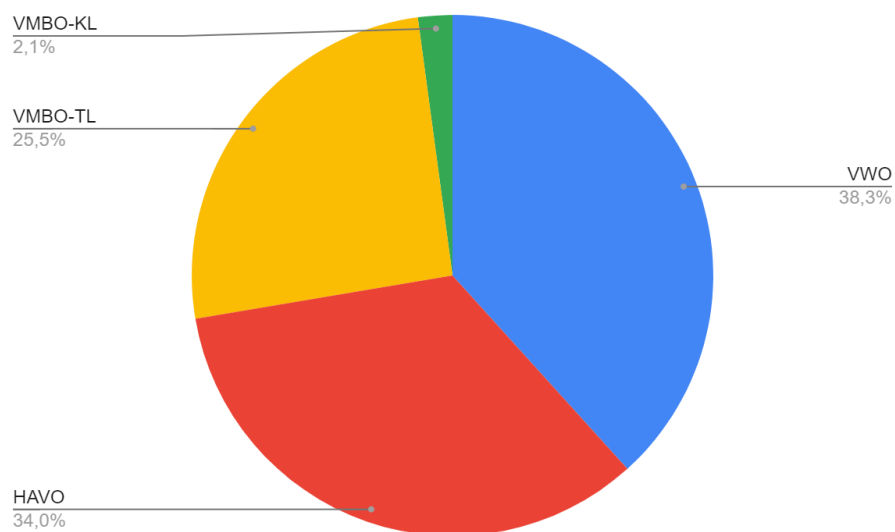

Uitstroom groep 8 (2020/ 2021)

	2017/ 2018		2018/ 2019		2019/2020		2020/ 2021	
	Aantal	Percentage	Aantal	Percentage	Aantal	Percentage	Aantal	Percentage
VWO	12	37,5 %	12	28,6 %	9	18 %	18	38 %
HAVO	5	15,6 %	10	23,8 %	16	32 %	16	34 %
VMBO-TL	13	40,6 %	14	33,3 %	14	28 %	12	26 %
VMBO-KL	2	6,3 %	3	7,1 %	10	20 %	1	2 %
VMBO-BL	0	0 %	3	7,1 %	1	2 %	0	0 %
Totaal	32	100 %	42	100 %	50	100 %	47	100 %
	<i>Aantal</i>	<i>Percentage</i>	<i>Aantal</i>	<i>Percentage</i>	<i>Aantal</i>	<i>Percentage</i>	<i>Aantal</i>	<i>Percentage</i>